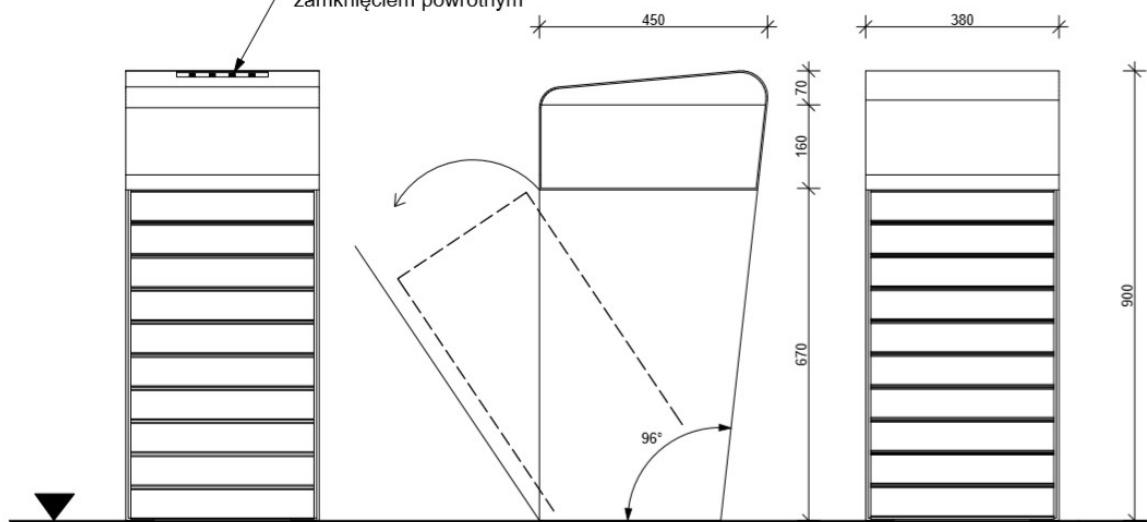

popielnica ze stali nierdzewnej,
z wysuwaną szufladą umożliwiającą
opróżnienie pojemnika, z automatycznym
zamknięciem powrotnym

<i>nazwa urządzenia:</i>	Kosz stalowy GHC-KS-05
<i>szerokość:</i>	38 cm
<i>długość:</i>	45 cm
<i>wysokość:</i>	90 cm
<i>pojemność:</i>	50 l
<i>dostawa/montaż</i>	wolnostojący; kotwy montażowe;
<i>material:</i>	elementy stalowe - ocynkowane, lakierowane proszkowo; deski – IROKO wraz z certyfikatem FSC, olejowane; wkład stalowy ocynkowany; wkręty stalowe nierdzewne;
<i>kolorystyka:</i>	stal - z palety RAL; deski - orzech, tek, mahoń, palisander i inne;